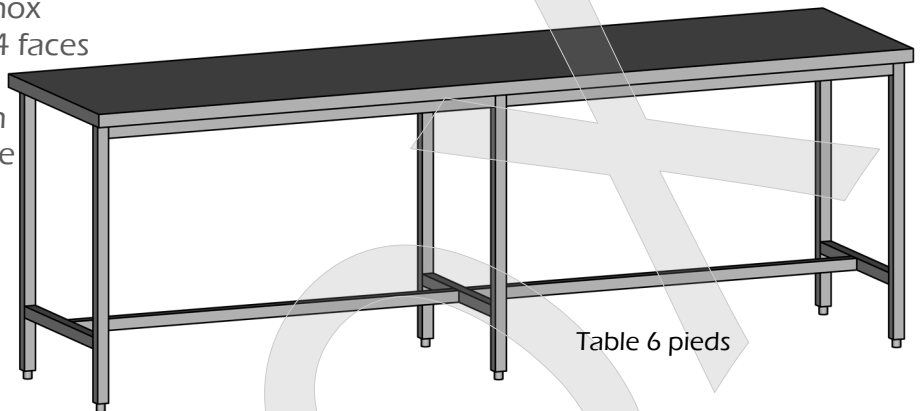

Table centrale

savinox

Dimensions : Suivant votre demande (Voir devis)

Fabrication inox AISI 304 (18-10)

Plateau 15/10ème rigidifié par profilés inox

Bords tombés 40mm avec contrepli sur 4 faces

Piètement en tube carré 35x35

6 Pieds pour table supérieure à 2200mm

Vérins de réglage en matériau composite

Livrée montée

Options :

Etagère basse pleine amovible

Table 6 pieds

Etagère basse pleine amovible