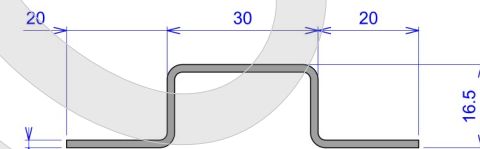

Etagère murale pleine sur crémaillères

savinox

Dimensions : Suivant votre demande (Voir devis)

Fabrication inox AISI 304 (18-10)

Etagère 10/10ème

Bord tombé 30mm avec contrepli sur faces avant

Bords tombés simples 30mm sur les 2 cotés

Relevé simple 40mm à l'arrière

Consoles en tôle 20/10ème pliée

Crémaillères en tôle 15/10ème

2 consoles jusqu'à 1500, 3 consoles jusqu'à 2400, au delà 4 consoles

Consoles réglables sans outil

Section crémaillère