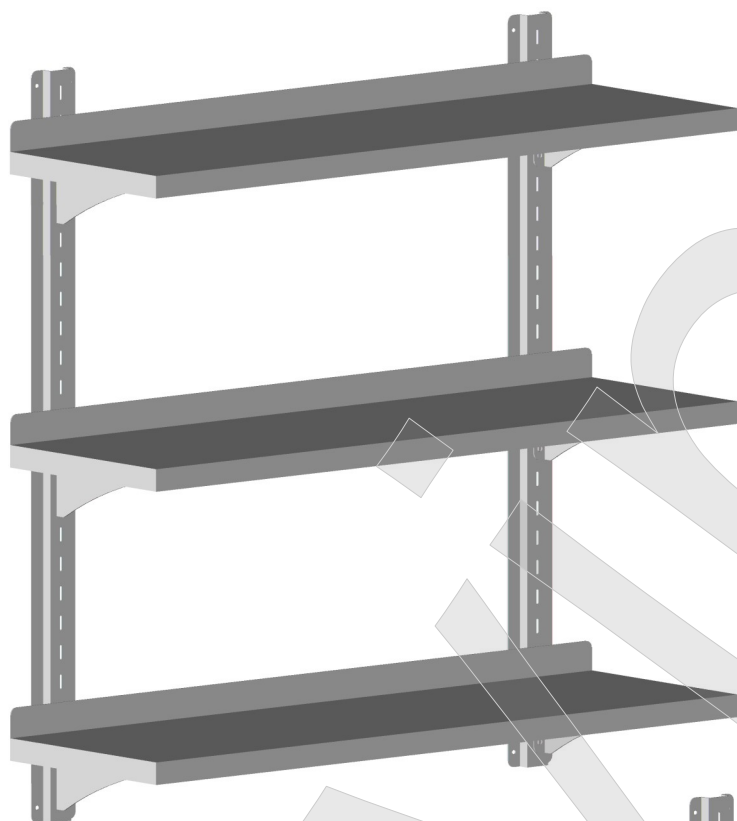

Etagère murale pleine sur crémaillères

savinox

Dimensions : Suivant votre demande (Voir devis)

Fabrication inox AISI 304 (18-10)

Etagère 10/10ème

Bord tombé 30mm avec contrepli sur faces avant

Bords tombés simples 30mm sur les 2 cotés

Relevé simple 40mm à l'arrière

Consoles en tôle 20/10ème pliée

Crémaillères en tôle 15/10ème

2 consoles jusqu'à 1500, 3 consoles jusqu'à 2400, au delà 4 consoles

Consoles réglables sans outil

Section crémaillère